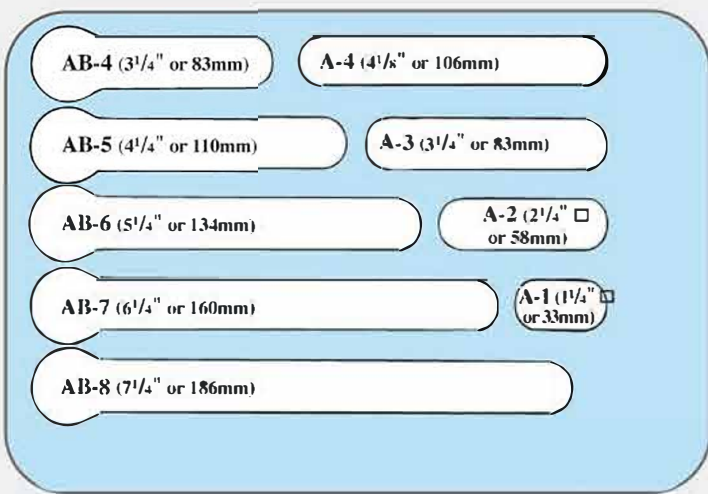

Protectors  
Protektoren  
Protettore  
Protecteurs

No. Nr. No. No°	Size Grösse Dimensione Dimension	
10501	1¾"	4.5 cm
10511	2¼"	5.7 cm
10521	3"	7.5 cm

Spoons  
Löffel  
Cucchiaio  
Cuillères

No. Nr. No. No°	Size Grösse Dimensione Dimension	
11011	2¼"	5.7 cm
11021	3¼"	8.3 cm
11031	6¼"	15.9 cm

Stax-Mallets  
Fingerhüte  
Ditale  
Claquet

Beige No. Nr. No. No°	Clear No. Nr. No. No°	Size Grösse Dimensione Dimension
10701	10730	STAX 1
10702	10731	STAX 2
10703	10732	STAX 3
10704	10733	STAX 4
10705	10734	STAX 5
10706	10735	STAX 5.5
10707	10736	STAX 6
10708	10737	STAX 7

Baseball  
Baseball  
Basebol  
Baseball

No. Nr. No. No°	Size Grösse Dimensione Dimension	
11111	3¾"	9.5 cm
11121	4"	10.2 cm
11131	4¾"	12.1 cm

No. Nr. No. No°	Size Grösse Dimensione Dimension
10101	A-1
10102	A-2
10103	A-3
10104	A-4
10105	AB-4
10106	AB-5

No. Nr. No. No°	Size Grösse Dimensione Dimension
10107	AB-6
10108	AB-7
10109	AB-8

DigiWrap

No. Nr. No. No°	Size Grösse Dimensione Dimension
10321	2 1/4" or less 5.7cm or less
10322	2 1/4" - 2 1/2" 5.7-6.3cm
10323	2 1/2" - 2 3/4" 6.3-7cm
10324	2 3/4" - 3" 7-7.6cm
10325	3" - 3 1/4" 7.6-8.2cm
10326	3 1/4" - 3 1/2" 8.2-8.9cm
10327	Multi-Pack 1 of each size